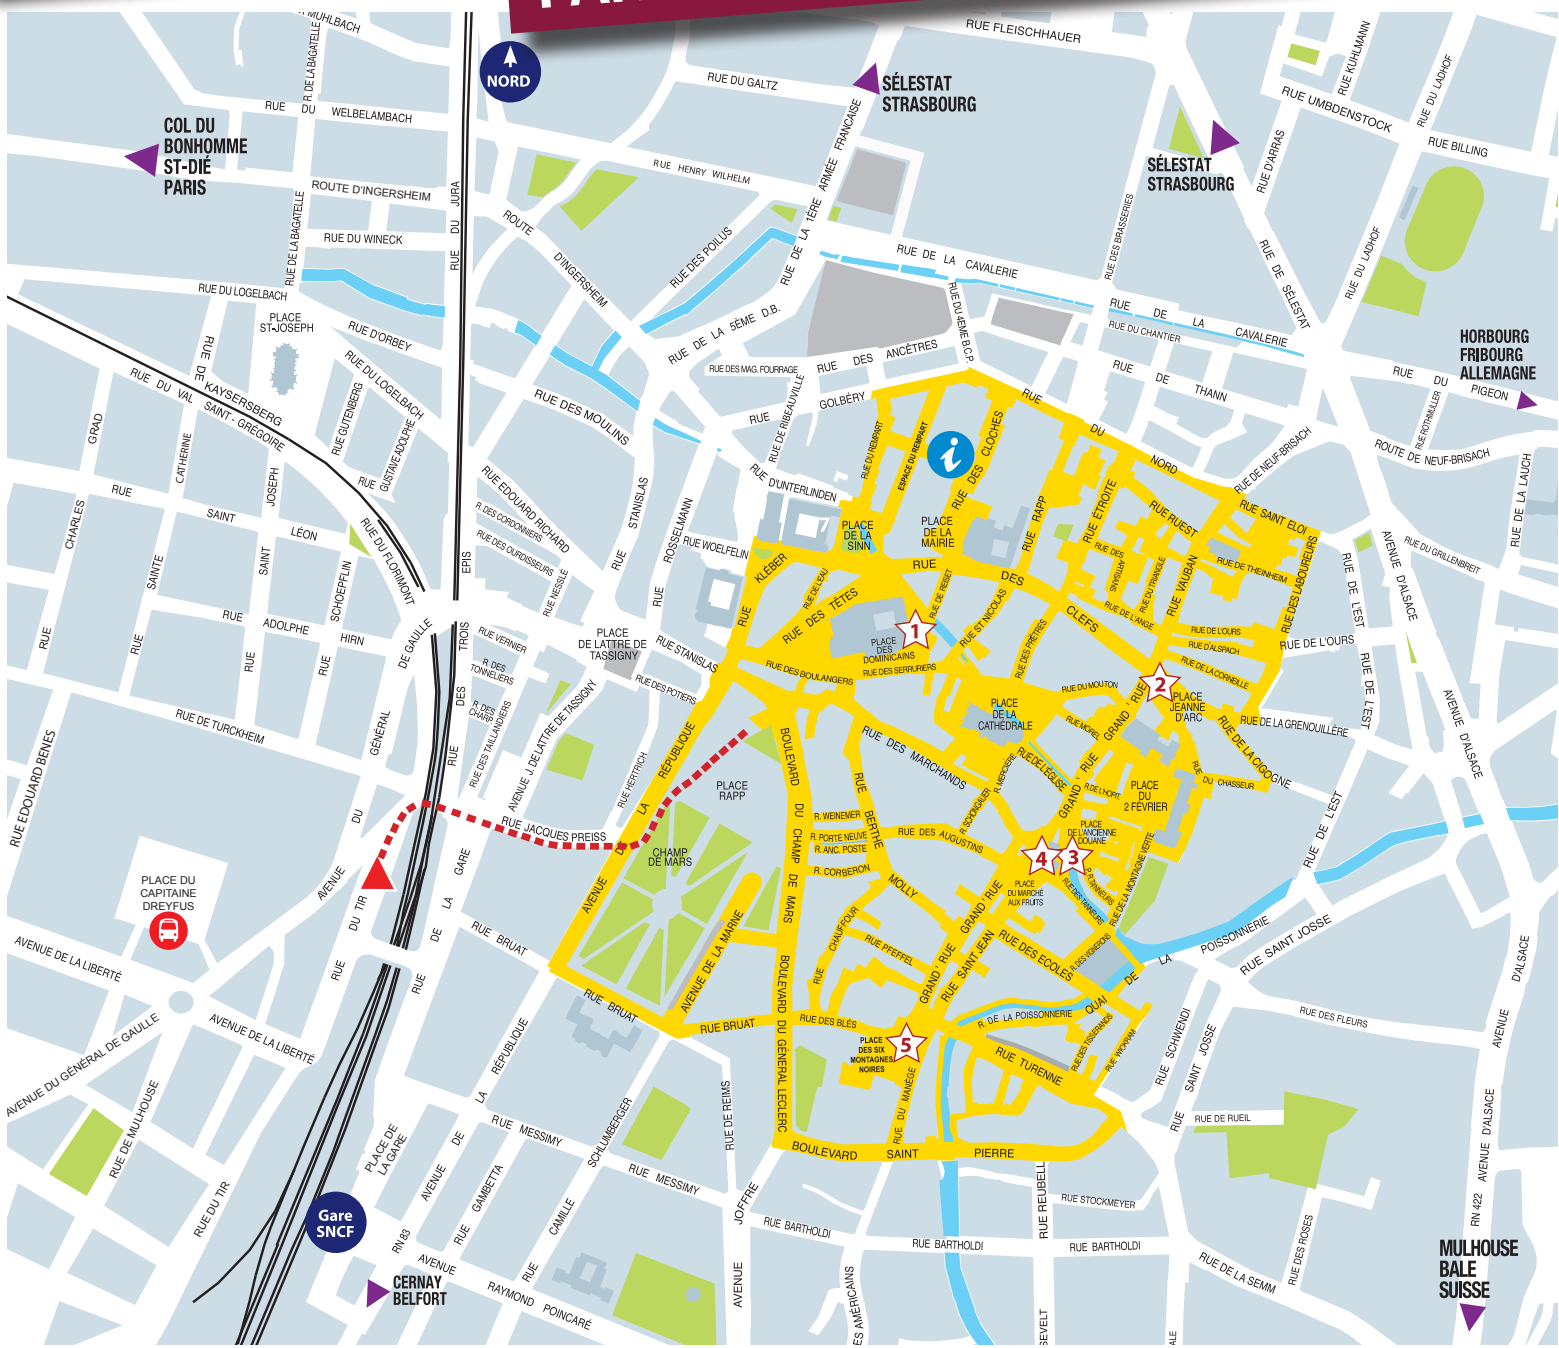

COLMAR LA MAGIE DE NOËL

PARKING BUS : DEPOSE-REPRISE

 Zone de dépose-reprise des voyageurs - Rue du Tir

 Parking bus - Place du Capitaine Dreyfus

 Marchés de Noël

 Itinéraire piéton pour rejoindre le centre ville (10 minutes à pied)

- Traverser le chemin de fer via le souterrain situé au bout de la rue du Tir
- Remonter la rue Jacques Preiss
- Traverser le Parc du Champs de Mars et la Place Rapp

www.tourisme-colmar.com

+33 (0)3 89 20 68 92 - info@tourisme-colmar.com - 32 Cours Sainte Anne 68000 COLMAR